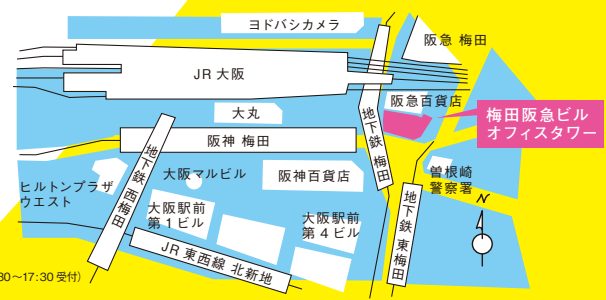

履歴書の書き方、
自己PRの方法、
面接のコツセミナー

13:00～・15:00～
※所要時間：20分程度

※所要時間：30分程度

ひとがら登録 + 応募 コーナー

あなたのひとがらを「はたらいく」に登録してみましょう。その場で応募もできます。
※「はたらいく」への登録には携帯もしくはパソコンのメールアドレスが必要です。(ショートメール不可)

※先着100名様までとなります

証明写真、無料で撮影コーナー

あなたの履歴書写真をプロが撮影。当日中に現像してお渡しできます。
※混雑の程度により異なりますが、現像からお渡しまでにはお時間がかかります。

おことわり 会場の席数やパソコンの台数には限りがございます。混雑時には入場をお断りさせていただく場合がございますので予めご了承ください。

2016年 11月26日(土) 無料

時間：12:00 - 17:00 (最終受付 16:30) 入退場自由

会場：梅田阪急ビル オフィスタワー 30階 中ホール・大ホール
〒530-8240 大阪市北区角田町 8-1 駅からは拿いらず♪

RECRUIT 主催・株式会社リクルートジョブズ 〒104-8227 東京都中央区銀座 7-3-5 ヒューリック銀座 7丁目ビル Tel.03-3572-1191 (平日 9:30～17:30 受付)